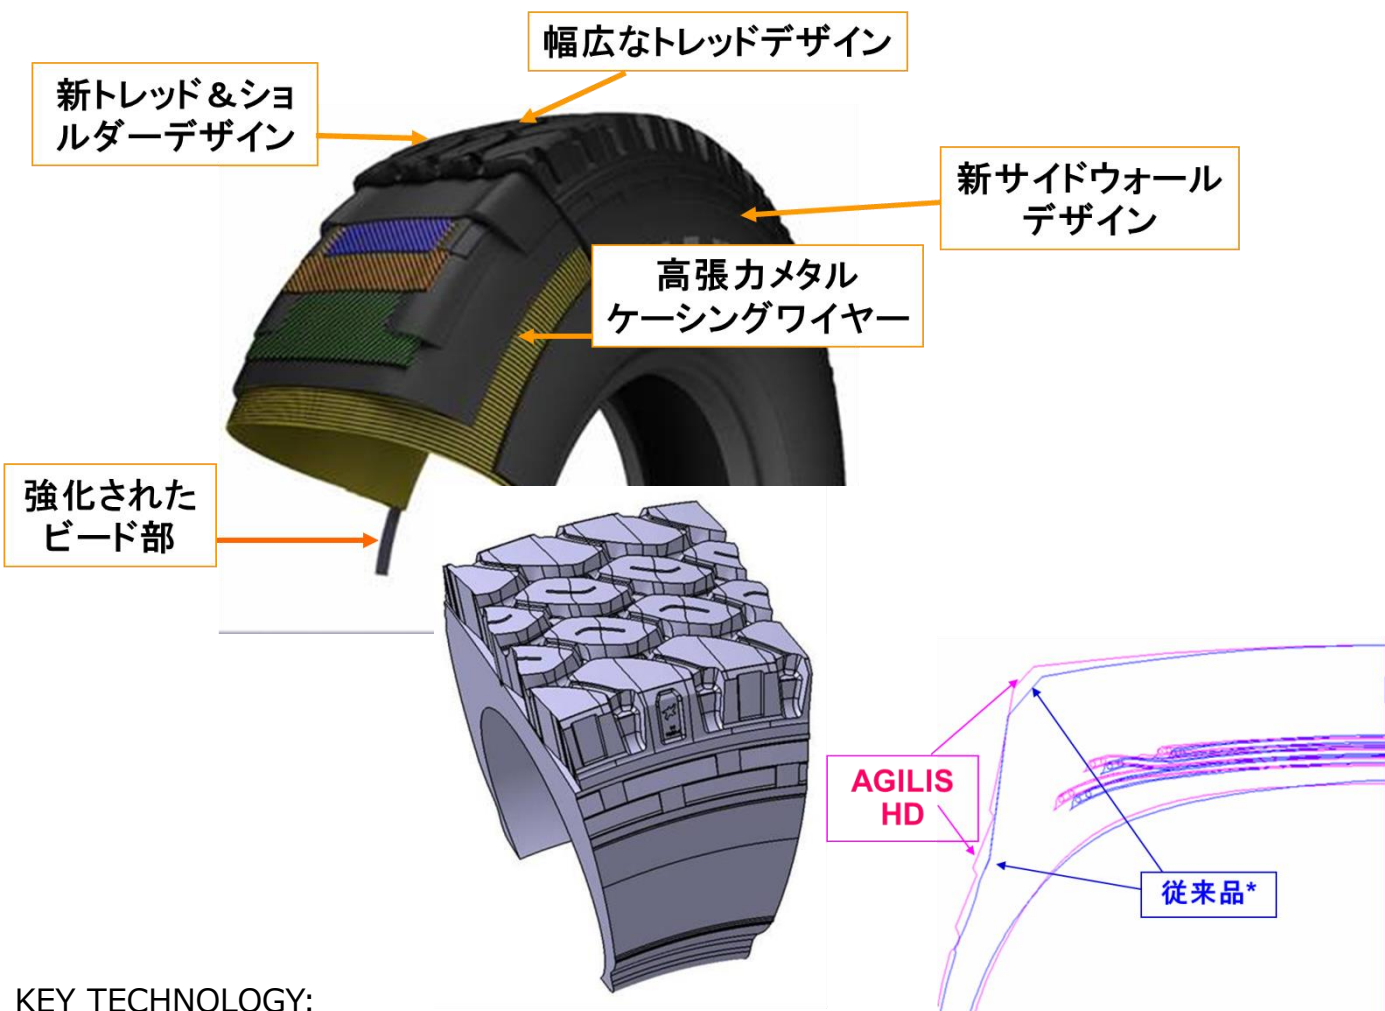

# MICHELIN AGILIS HD

ミシュラン アジリス エイチディー

サイズ	PR/LI	溝深さ (mm)	総幅 (mm)	外径 (mm)	計測リム (インチ)
7.50R16	14(122/121 L)	10.5	208	804	6.00

## : Key features 主な特徴

#### KEY TECHNOLOGY:

- トラックタイヤ構造による高い信頼性の確保
- 新サイドウォール&ショルダーデザインが損傷の低減
- 独自のコンパウンドがオフ路面において、カットや欠損等の損傷から保護

### KEY TECHNOLOGY:

- 幅広なトレッドデザインと新パターンがオン・オフ路面で優れたトラクション性能を発揮