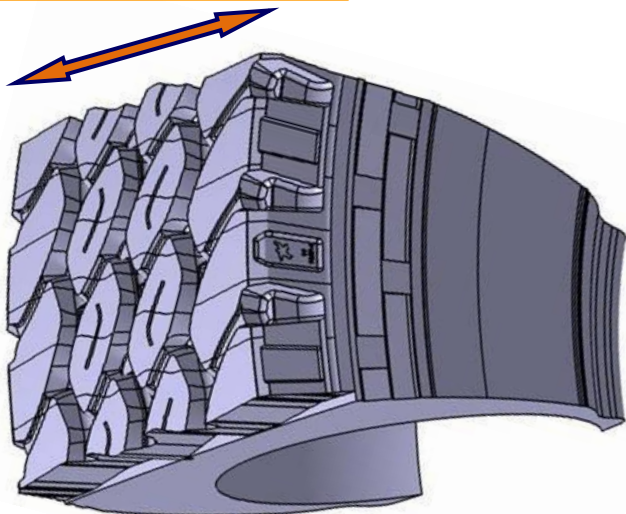

様々な条件に対応:

- 様々な路面や天候下に対応可能

幅広なトレッドデザイン